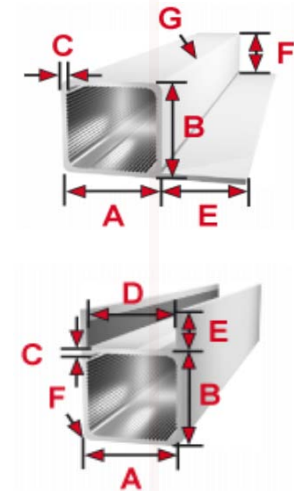

Vierkant - Aluminium Profilrohr - silber eloxiert

Alle Profile sind auch in Aluminium blank* sowie in RAL Farben (ab 120 Meter - auch gemischt) lieferbar

Artikel Nr.:	max.Länge	Rohrmaße A x A x B	Farbe	Radius
MS05R13si	6000mm	13,5x13,5 x1,25mm	silber - eloxiert	r2
MS05R20si	6000mm	20x20x1,5mm	silber - eloxiert	r0
MS05R25si	6000mm	25x25x1,5mm	silber - eloxiert	r2
MS05R30si	6000mm	30x30x2mm	silber - eloxiert	r0,5

Aluminium Profil Rohr 25x25x1,5mm mit Einzelsteg - bündig mit Aussenwand
zum einlegen von z.B Profilen, Glas usw.

MS05RSTsi21	6000mm	25x25x1,5mm	silber - eloxiert	r2
--------------------	--------	-------------	-------------------	----

A + B = 25mm
C = 1,5mm
E = 20mm
F = 20mm

MS05RDSTsi21	6000mm	25x25x1,5mm	silber - eloxiert	r2
---------------------	--------	-------------	-------------------	----

A + B = 25mm
C = 1,5mm
E = 10mm
D = 21mm

Diese Profile haben keinen Absatz - der Steg ist bündig mit dem Profil
Ideal für z.B. Schiebetürrahmen, Bilderrahmen, Fronten usw.

Wir schneiden die Profile nach Ihren Angaben zu.

Auf Wunsch auch mit Gehrungsschnitten der Stege / Profile - Kostengünstig - ohne Verschnittberechnung