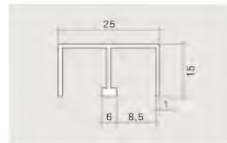

Schiebetürsysteme - Rollensysteme

Rollensystem - Standard 25mm breit