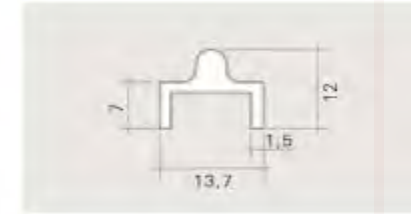

verchromt
verchromt

Kunststoff
Kunststoff

Schiebetürsysteme

Rollensystem - Standard 25mm breit

<i>Artikel Nr.:</i>	<i>Name</i>	<i>Farbe</i>	<i>Material</i>
HU/0677/LS/SCH	Laufschuhschloss, links/rechts Bohrung im hinteren Laufschuh erforderlich	verchromt	Metallguss
HU/0676/DO-LS	Dock- Laufschuhschloss incl. Zylinderkern für Dock-Laufschuhschloss Keine Bohrung -nötig	verchromt	Metallguss
HU/6303/AHS-LS	Aushängesicherung für Laufschloss	verchromt	Metallguss
HU/6340/56	Klapperschutz für 5-6mm Glas	weiss	Kunststoff
HU/6340/ES-LS/Sp HU/6340/ES-LS/Sp-GN	Endstück Laufschuhsperrer geschlossen Endstück Laufschuhsperrer mit Glasnut	verchromt verchromt	Kunststoff Kunststoff
HU/6340/LS/Sp	Laufschuhsperrer	vernickelt	Messing

AL-SO-PLA

Schiebetürsysteme

Rollensystem - Standard 32mm breit

Artikel Nr.:	Name	Farbe	Material
HU/6317/LS/E	Laufschiene einzeln	silber eloxiert	Aluminium
HU/6317	32mm Rahmenprofil	silber eloxiert	Aluminium
HU/6303/32	32mm Führungsschiene	silber eloxiert	Aluminium
HU/6303/RS	Rollenstück - Einzellaufschiene	verzinkt	Federstahl
HU/6317/6/8	Klapperschutz für 6mm Glas	weiss	Kunststoff
HU/6317/8	Klapperschutz für 8mm Glas	weiss	Kunststoff