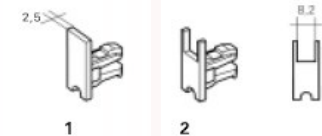

HU/6340/endS
HU/6340/endS-nu

Endstück für Laufschuh, geschlossen (1)
Endstück für Laufschuh, mit Glasnut (2)

verchromt
verchromt

Kunststoff
Kunststoff