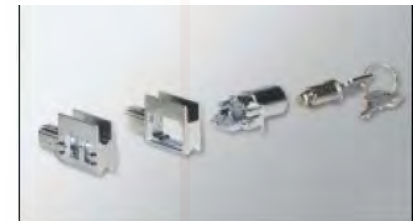

Kunststoff

**HU/6340/RS**

Rollen - Stahlkugellager

verzinkt

Federstahl

HU/6340/endS
HU/6340/endS-nu

Endstück für Laufschuh, geschlossen (1)
Endstück für Laufschuh, mit Glasnut (2)

verchromt
verchromt

Kunststoff
Kunststoff

HU/8575/lsg-8
HU/8575/lsg

Laufschuhgriff - 8mm
Laufschuhgriff - 5-6mm

verchromt
verchromt

Aluminium
Aluminium

HU/6340/lsg-mgn
HU/6340/lsg

Laufschuhgriff - mit Glasnut (2)
Laufschuhgriff - ohne Glasnut (1)

verchromt
verchromt

Kunststoff
Kunststoff

Schiebetürsysteme

Rollensystem - Standard 25mm breit

<i>Artikel Nr.:</i>	<i>Name</i>	<i>Farbe</i>	<i>Material</i>
HU/0677/LS/SCH	Laufschuhschloss, links/rechts Bohrung im hinteren Laufschuh erforderlich	verchromt	Metallguss
HU/0676/DO-LS	Dock- Laufschuhschloss incl. Zylinderkern für Dock-Laufschuhschloss Keine Bohrung -nötig	verchromt	Metallguss
HU/6303/AHS-LS	Aushängesicherung für Laufschloss	verchromt	Metallguss
HU/6340/56	Klapperschutz für 5-6mm Glas	weiss	Kunststoff
HU/6340/ES-LS/Sp HU/6340/ES-LS/Sp-GN	Endstück Laufschuhsperrer geschlossen Endstück Laufschuhsperrer mit Glasnut	verchromt verchromt	Kunststoff Kunststoff
HU/6340/LS/Sp	Laufschuhsperrer	vernickelt	Messing

AL-SO-PLA

Schiebetürsysteme

Rollensystem - Standard 32mm breit

Artikel Nr.:	Name	Farbe	Material
HU/6317/LS/E	Laufschiene einzeln	silber eloxiert	Aluminium
HU/6317	32mm Rahmenprofil	silber eloxiert	Aluminium
HU/6303/32	32mm Führungsschiene	silber eloxiert	Aluminium
HU/6303/RS	Rollenstück - Einzellaufschiene	verzinkt	Federstahl
HU/6317/6/8	Klapperschutz für 6mm Glas	weiss	Kunststoff
HU/6317/8	Klapperschutz für 8mm Glas	weiss	Kunststoff