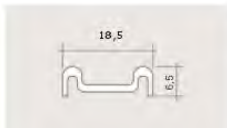

HU/6303/LS

Laufschiene

silber eloxiert

Aluminium

HU/6407/SSL
HU/6407/SSL-8

Staubschutzleiste 6mm
Staubschutzleiste 8mm

silber eloxiert
silber eloxiert

Aluminium
Aluminium

HU/6340/MoHi

Montagehilfe für Rollenstücke

weiss

Kunststoff