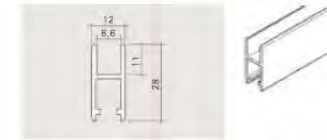

HU/6340/568

Laufschuh für 5 - 6mm Glas

silber eloxiert

Aluminium