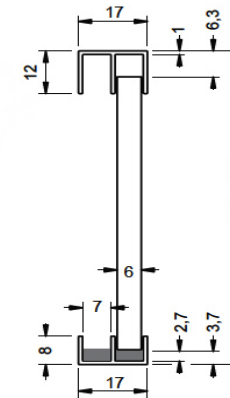

Schiebetürprofile - E-Profile - doppel U Profile - Kunststoff

Artikelnummer	Bezeichnung	Material	Farbe
MS/SCHT4U	4mm Schiebetürprofil UNTEN	Kunststoff	schwarz
MS/SCHT4O	4mm Schiebetürprofil OBEN	Kunststoff	schwarz
MS/SCHT4U/W	4mm Schiebetürprofil UNTEN	Kunststoff	weiß
MS/SCHT4O/W	4mm Schiebetürprofil OBEN	Kunststoff	weiß
MS/SCHT4U/G	4mm Schiebetürprofil UNTEN	Kunststoff	grau
MS/SCHT4O/G	4mm Schiebetürprofil OBEN	Kunststoff	grau
MS/SCHT4U/B	4mm Schiebetürprofil UNTEN	Kunststoff	braun
MS/SCHT4O/B	4mm Schiebetürprofil OBEN	Kunststoff	braun
MS/SCHT6U	6mm Schiebetürprofil UNTEN	Kunststoff	schwarz
MS/SCHT6O	6mm Schiebetürprofil OBEN	Kunststoff	schwarz
MS/SCHT6U/W	6mm Schiebetürprofil UNTEN	Kunststoff	weiß
MS/SCHT6O/W	6mm Schiebetürprofil OBEN	Kunststoff	weiß
MS/SCHT6U/G	6mm Schiebetürprofil UNTEN	Kunststoff	grau
MS/SCHT6O/G	6mm Schiebetürprofil OBEN	Kunststoff	grau
MS/SCHT6U/B	6mm Schiebetürprofil UNTEN	Kunststoff	braun
MS/SCHT6O/B	6mm Schiebetürprofil OBEN	Kunststoff	braun

Glaszuschnittsmaß:
Einbauhöhe / . 10

E-Profil ALU für 6mm

Glaszuschnittsmaß:
Einbauhöhe / . 10

E-Profil ALU für 4mm

Schiebetürprofile Aluminium

V/E619020	4mm Schiebetürprofil UNTEN	Aluminium	silbereloxiert
V/E619010	4mm Schiebetürprofil OBEN	Aluminium	silbereloxiert
V/E619030	4mm Kunststoffeinlage für UNTEN	Kunststoff	hellgrau
Einlagen Kunststoff werden für Glastüren benötigt			
V/E619120	6mm Schiebetürprofil UNTEN	Aluminium	silbereloxiert
V/E619110	6mm Schiebetürprofil OBEN	Aluminium	silbereloxiert
V/E619130	6mm Kunststoffeinlage für UNTEN	Kunststoff	hellgrau
Einlagen Kunststoff werden für Glastüren benötigt			