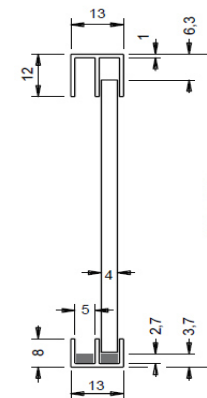

Schiebetürprofile - E-Profile - doppel U Profile - Kunststoff

Artikelnummer	Bezeichnung	Material	Farbe
MS/SCHT4U	4mm Schiebetürprofil UNTEN	Kunststoff	schwarz
MS/SCHT4O	4mm Schiebetürprofil OBEN	Kunststoff	schwarz
MS/SCHT4U/W	4mm Schiebetürprofil UNTEN	Kunststoff	weiß
MS/SCHT4O/W	4mm Schiebetürprofil OBEN	Kunststoff	weiß
MS/SCHT4U/G	4mm Schiebetürprofil UNTEN	Kunststoff	grau
MS/SCHT4O/G	4mm Schiebetürprofil OBEN	Kunststoff	grau
MS/SCHT4U/B	4mm Schiebetürprofil UNTEN	Kunststoff	braun
MS/SCHT4O/B	4mm Schiebetürprofil OBEN	Kunststoff	braun
MS/SCHT6U	6mm Schiebetürprofil UNTEN	Kunststoff	schwarz
MS/SCHT6O	6mm Schiebetürprofil OBEN	Kunststoff	schwarz
MS/SCHT6U/W	6mm Schiebetürprofil UNTEN	Kunststoff	weiß
MS/SCHT6O/W	6mm Schiebetürprofil OBEN	Kunststoff	weiß
MS/SCHT6U/G	6mm Schiebetürprofil UNTEN	Kunststoff	grau
MS/SCHT6O/G	6mm Schiebetürprofil OBEN	Kunststoff	grau
MS/SCHT6U/B	6mm Schiebetürprofil UNTEN	Kunststoff	braun
MS/SCHT6O/B	6mm Schiebetürprofil OBEN	Kunststoff	braun

Glaszuschnittsmaß:
Einbauhöhe / . 10

E-Profil ALU für 6mm

Glaszuschnittsmaß:
Einbauhöhe / . 10

E-Profil ALU für 4mm

Schiebetürprofile Aluminium

V/E619020	4mm Schiebetürprofil UNTEN	Aluminium	silbereloxiert
V/E619010	4mm Schiebetürprofil OBEN	Aluminium	silbereloxiert
V/E619030	4mm Kunststoffeinlage für UNTEN	Kunststoff	hellgrau
Einlagen Kunststoff werden für Glastüren benötigt			
V/E619120	6mm Schiebetürprofil UNTEN	Aluminium	silbereloxiert
V/E619110	6mm Schiebetürprofil OBEN	Aluminium	silbereloxiert
V/E619130	6mm Kunststoffeinlage für UNTEN	Kunststoff	hellgrau
Einlagen Kunststoff werden für Glastüren benötigt			