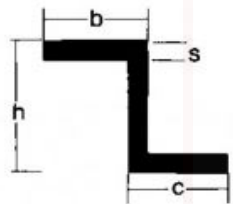

Mit Schutzfolie
an den Seiten

Ideal zum einfassen von 6 od. 8mm Glasscheiben

MS/AT/25	T Profil	silbereloxiert	20x20x2mm	Aluminium
----------	----------	----------------	-----------	-----------

MS/APR/16	Rundrohr	silbereloxiert	16x1,5mm	Aluminium
MS/APR/20	Rundrohr	silbereloxiert	20x2mm	Aluminium
MS/APR/20-15	Rundrohr	silbereloxiert	20x1,5mm	Aluminium

MS/AW/20	Winkelprofil	silbereloxiert	20x20x2mm	Aluminium
MS/AW/25	Winkelprofil	silbereloxiert	25x25x2mm	Aluminium
MS/AW/20-UG	Winkelprofil	silbereloxiert	20x15x2mm	Aluminium
MS/AW/15-UG	Winkelprofil	silbereloxiert	15x10x2mm	Aluminium

MS/APR/Z	Z-Profil	silbereloxiert	25x17/17x2	Aluminium
----------	----------	----------------	------------	-----------

AL-SO-PLA